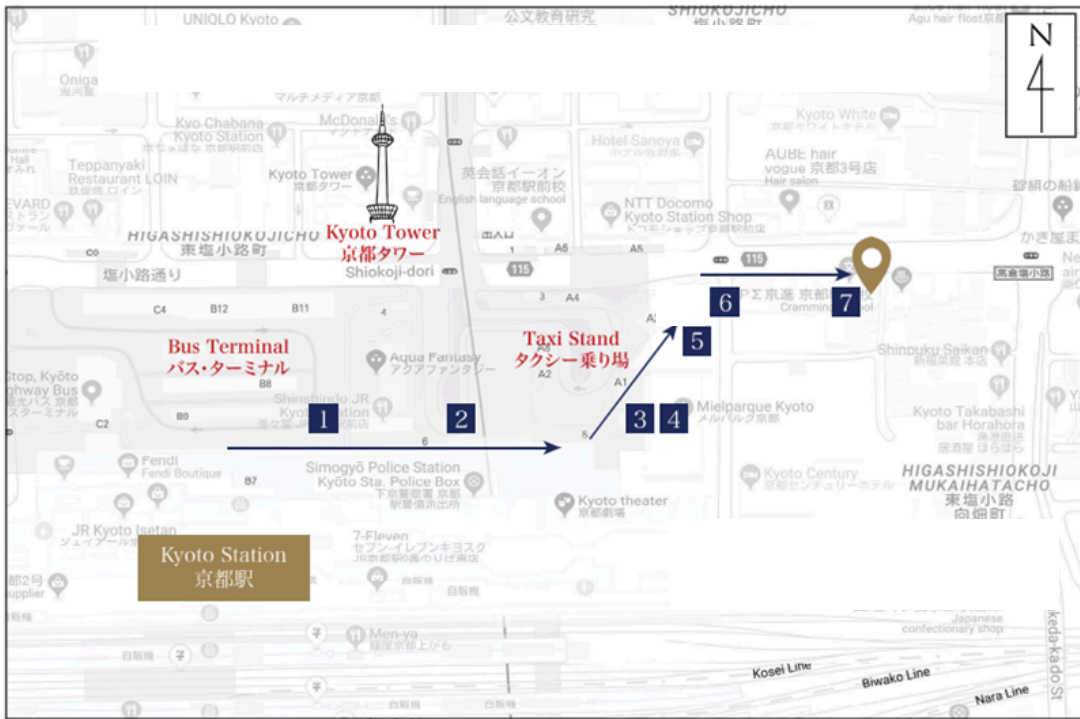

## ACCESS TO OUR CHECK-IN OFFICE チェックイン受付カウンターまでのアクセス

#### 住所 (Address in Japanese)

〒600-8216 京都市下京区東塩小路町685-2  
(旅館京舞イン様のビル1階)